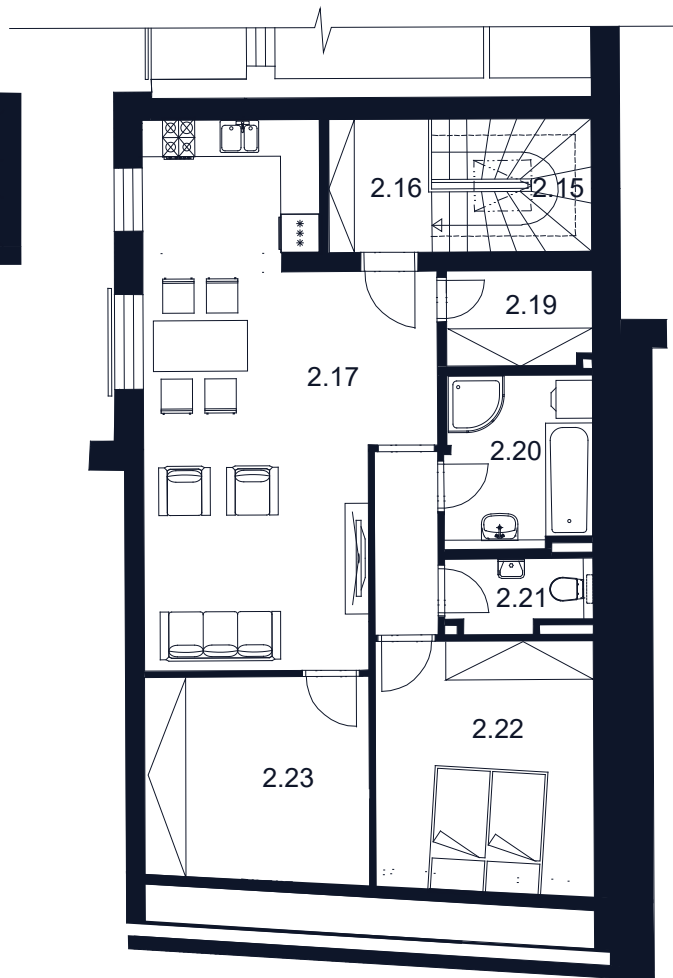

# Atrium Valtice

Měřítko:

## BYT

### 3 + kk

vstup do bytu je v 1.NP

č.místnosti	název místnosti	m <sup>2</sup>
1.35	zádveří	8,20
2.15	schodiště	5,30
2.16	chodba	3,40
2.17	obývací pokoj	32,00
2.18	chodba	2,90
2.19	šatna	3,40
2.20	koupelna	6,20
2.21	wc	2,65
2.22	ložnice	13,80
2.23	pokoj	11,45